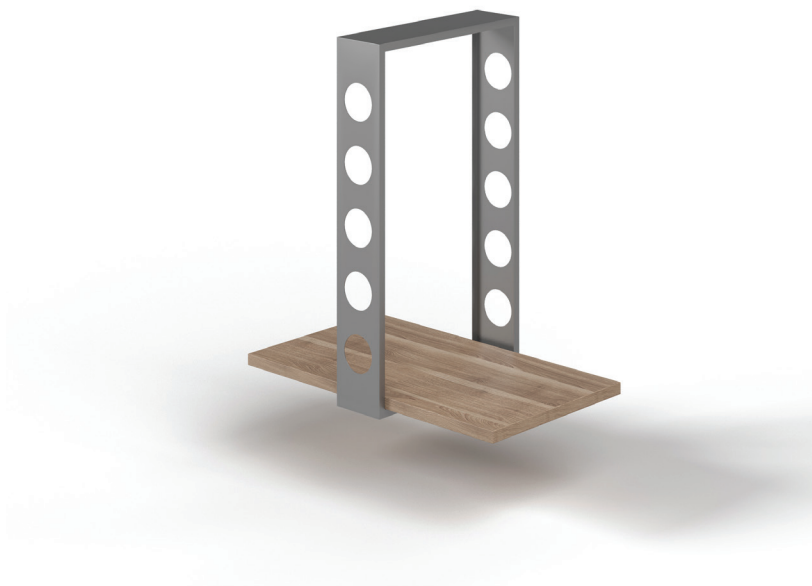

ПОДСТАВКА ПОД СИСТЕМНЫЙ
БЛОК

Артикул
МПСБ-01

Габариты
260x460x480 мм

МЕБЕЛЬ ДЛЯ ОФИСА

Стол угловой на О-образной опоре

Артикул	Габариты
МСУ-05	1600x1200x750 мм
МСУ-06	1600x1000x750 мм
МСУ-07	1400x1200x750 мм
МСУ-08	1400x1000x750 мм