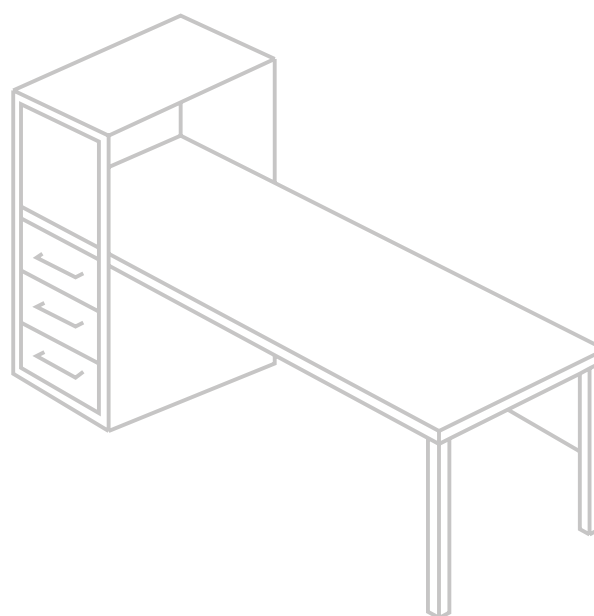

ТУМБА ПРИСТАВНАЯ С НАДСТРОЙКОЙ / ВЫКАТ БОКС

Артикул

Габариты

МТБ-09

420x800x1110 мм

МТБ-10

420x700x1110 мм

МТБ-11

420x600x1110 мм

МТБ-12

420x500x1110 мм