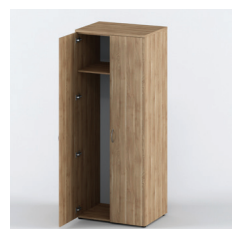

Артикул Габариты

ФГ-01 800x380x2000 мм

Шкаф широкой низкие дверки

Артикул Габариты

ФШН-01 800x380x2000 мм

Шкаф узкий закрытый

Артикул Габариты

ФШУЗ-01 400x380x2000 мм