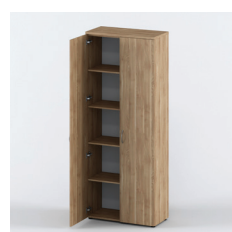

Шкаф широкий закрытый

Артикул Габариты

ФШЗ-01 800x380x2000 мм