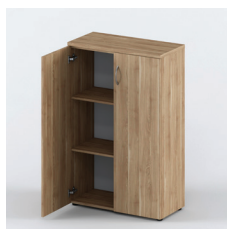

Шкаф широкий закрытый

Артикул Габариты

ФШЗ-02 800x380x1233 мм