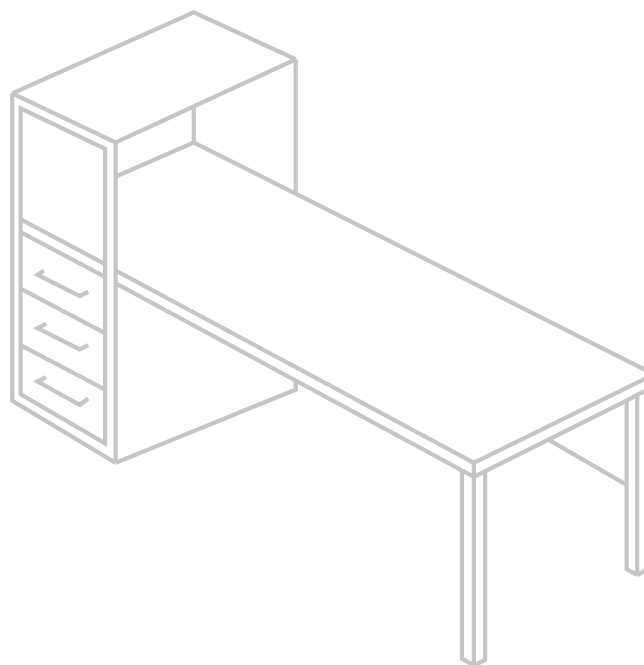

ПОДСТАВКА ПОД СИСТЕМНЫЙ
БЛОК

Артикул
МПСБ-01

Габариты
260x460x480 мм

МЕБЕЛЬ ДЛЯ ОФИСА

Стол угловой на О-образной опоре

Артикул	Габариты
МСУ-05	1600x1200x750 мм
МСУ-06	1600x1000x750 мм
МСУ-07	1400x1200x750 мм
МСУ-08	1400x1000x750 мм